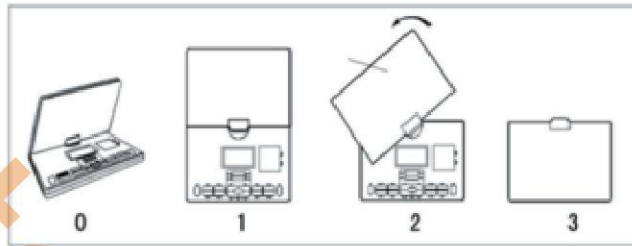

- 2.2. Először hajtja le a fő képernyőt horizontálisan, majd ezt követően forgassa el 180 fokkal az óramutató járásával megegyezően.

A kikapcsolás lépései Forgassa el a kijelzőt az óramutató járásával megegyezően.

Megjegyzés: Amikor elrakja az eredményjelző táblát nagyon fontos, hogy a LED kijelzőt vízszintesen hajtja le, majd ezt követően forgassa el, máskülönben a fő képernyő nem záródik le teljesen.

Specifikációk és paraméterek:

- Termék mérete: 329*230*45 mm, súlya: 1.3 Kg, színe: fekete.
- Kijelző: 6 számjegyes, fényt kibocsátó eszköz: LED-ek színe piros.
- Üzemi feszültség: DC 12V, üzemi áramerősség: 0.5A.
- Energiaellátás: külső tápegység.
  Bementet (Input): AC 110-140V, kimenet (Output): DC 12.6V 1A.

A kiegészítők specifikációi: külső Power Bank:

- (1) Lítium akkumulátor 12V 2200mAH, töltési idő: 3 óra, akkumulátor használata egy feltöltéssel: 5 óra.
  - (2) Lítium akkumulátor 12V 4400mAH, töltési idő: 5 óra, akkumulátor használata egy feltöltéssel: 9 óra.
2. Üzemi feszültség: 12V DC, üzemi áramerősség: $\leq 0.4A$.
   - Akkumulátor töltési ideje: 3 óra, Használati idő: 5 óra.
   - $-10\text{ }^{\circ}\text{C}$ és $+50\text{ }^{\circ}\text{C}$ között használható, 85% relatív páratartalom alatt. Védelmi osztály: IP52.

Karbantartás

1. Lehetőleg ne használja kültéren. Az eszközt ne hagyja kint hosszú időre a napon és óvja a magas hőmérséklettől.

2. Tartsa távol maró folyadékoktól, valamint éles, kemény tárgyaktól.

Importálja: S-Sport International Kft.

www.sportsarok.hu, 7300 Paks, Tolnai út 2.