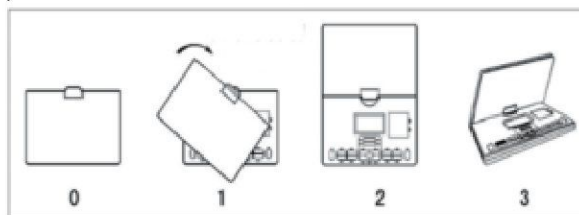

Funkciógombok, LED-időzítés

- **[On/Off]**: Ezzel a gombbal indíthatja el és állíthatja meg az órát.
- **[Change]**: Ezzel a gombbal lehet megcserélni az eredményeket és a játékokat.
- **[Game Up]**: Ezzel a gombbal növelhetjük a játékok számát 0-tól 9-ig.
- **[Game Down]**: Ezzel a gombbal csökkenthetjük a játékok számát 9-től 0-ig.
- **[Game Reset]**: Tartsa nyomva 2 másodpercig ezt a gombot, ha törölni szeretné az aktuális játékot.
- **[Point Up]**: Ezzel a gombbal felfelé állíthatjuk a pontszámokat (0-tól 99-ig).
- **[Point Down]**: Ezzel a gombbal lefelé állíthatjuk a pontszámokat (99-től 0-ig).
- **[Point Reset]**: Tartsa nyomva 2 másodpercig ezt a gombot, ha törölni szeretné az aktuális eredményeket.
- **[L.F.SERVE]**: Tartsa nyomva ezt a gombot addig, amíg meg nem jelenik az első baloldali labdabirtoklást jelző nyíl.
- **[L.S.SERVE]**: Tartsa nyomva ezt a gombot addig, amíg meg nem jelenik a második baloldali labdabirtoklást jelző nyíl.
- **[R.F.SERVE]**: Tartsa nyomva ezt a gombot addig, amíg meg nem jelenik az első jobboldali labdabirtoklást jelző nyíl.
- **[R.S.SERVE]**: Tartsa nyomva ezt a gombot addig, amíg meg nem jelenik a második jobboldali labdabirtoklást jelző nyíl.
- **[SERVE RESET]**: Tartsa nyomva ezt a gombot az eredményjelző nyilak kikapcsolásához.

Használati lépések

1. Bekapcsolás

- 1.1. Fordítsa el 180 fokkal az eredményjelző tábla kijelzőjét úgy, hogy a LED-es számlapok a pálya felé nézzenek.

A bekapcsolás lépései

A kijelzőt az óramutató járásával megegyezően fordítsa el

- 1.2. Az eszköz elindításához nyomja meg a bekapcsoló gombot, majd az **[On/Off]** gombot.
  - 1.3. A második kijelző csak a pontszámlálóknak szól, és az ott mutatott információk megegyeznek a fő képernyőjével.
2. ### 2. Kikapcsolás
- 2.1. Tartsa lenyomva 3 másodpercig az **[On/Off]** gombot, majd kapcsolja le az elindító gombot.