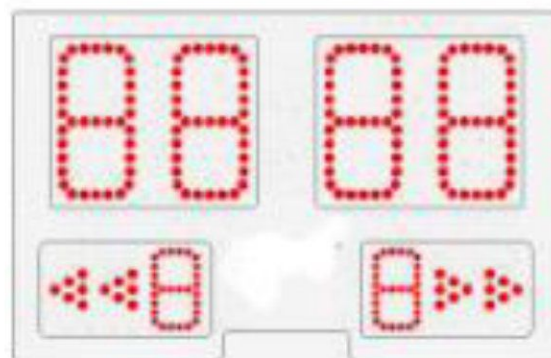

b., A kijelző specifikációi